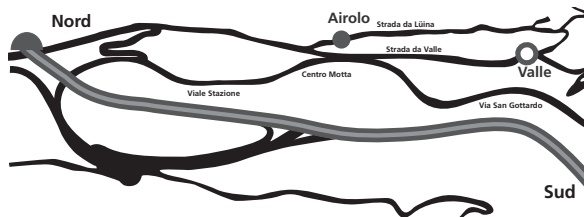

Siete gentilmente invitati
alla vernice dell'esposizione
di sculture all'aperto di

Wilma Ghidossi

che si terrà a Valle / Airolo
lunedì 28 giugno 2010
alle ore 17.00

Dopo la presentazione verrà servito un aperitivo
e potrete assistere allo spettacolo di marionette
di Giar Lunghi.

Alle 20.30 seguirà il concerto di Claudio Taddei
con la sua band.

L'esposizione rimarrà aperta
fino alla fine di settembre 2010

Per informazioni:

Wilma Ghidossi

tel. 091 869 15 19/091 829 15 36